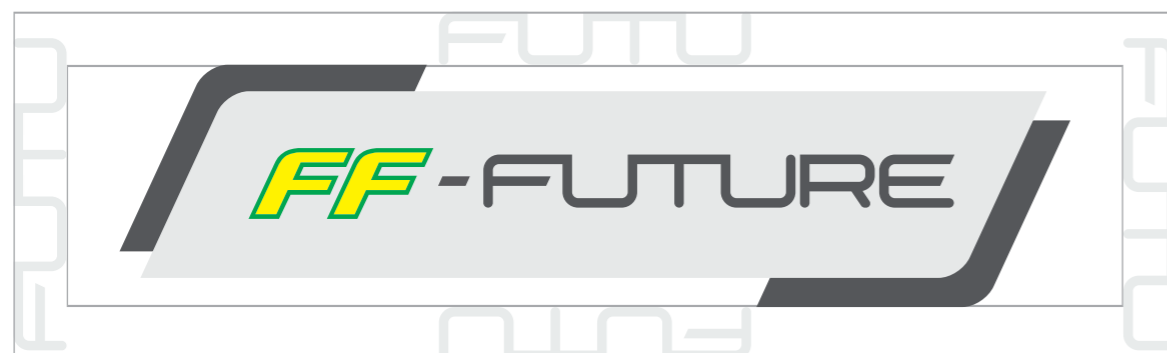

FF-FUTURE-LOGO

FF-FUTURE-logo muodostuu kelta-vihreästä **FF**-logotekstistä ja tumman harmaasta **FUTURE**-tekstistä vaalean harmaalla taustalla.

Logon mittasuhteet ja suoja-alueet on määritelty seuraavalla sivulla mittakaavapiirroksessa. Logolle on määritelty suoja-alue jonka sisälle ei saa sijoittaa muita graafisia elementtejä tai tekstiä.

LOGOAINEISTOT:

LATAA LOGO ▼

LOGON VÄRIT

C:0 | M:0 | Y:100 | K:0	PANTONE Yellow C	R:255 | G:242 | B:0	#FFF200
C:0 | M:0 | Y:0 | K:9	PANTONE P 179-2 C	R:233 | G:233 | B:234	#E8E8E8
C:0 | M:0 | Y:0 | K:80	PANTONE 425 C	R:83 | G:88 | B:90	#53585A
C:100 | M:0 | Y:100 | K:0	PANTONE 348 C	R:0 | G:166 | B:81	#00A651

MITTASUHTEET JA SUOJA-ALUEET